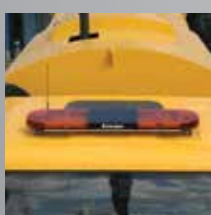

СЕРТИФИКАТЫ: ISO 9001:2008 • TSE 13019 • CE

KOLUMAN KRS 90 был специально разработан, чтобы удовлетворить требования уборки взлетно-посадочной полосы. Уникальный дизайн аэродромной уборочной машины не позволяет оставлять на взлетно-посадочной полосе никакого мусора и грязи.

Благодаря наличию ширины подметания 3500 мм, продувочным соплам справа и слева, передней магнитной плиты и высокоэффективному вакуумному всасыванию убирать взлетно-посадочные полосы намного проще и быстрее.

Так как щетки сделаны из полипропилена это позволяет не повреждать поверхность взлетно-посадочных полос.

Для продолжительного срока службы и эксплуатации при изготовлении машины используется только оборудование хорошо известных брендов.

Регулируемая скорость щетки

Система для мойки высокого давления

Фронтальная щетка

Фронтальный магнитный бар

Цифровой сенсорный пульт управления

Продувочные сопла

Система мойки высокого давления и вакуумная система