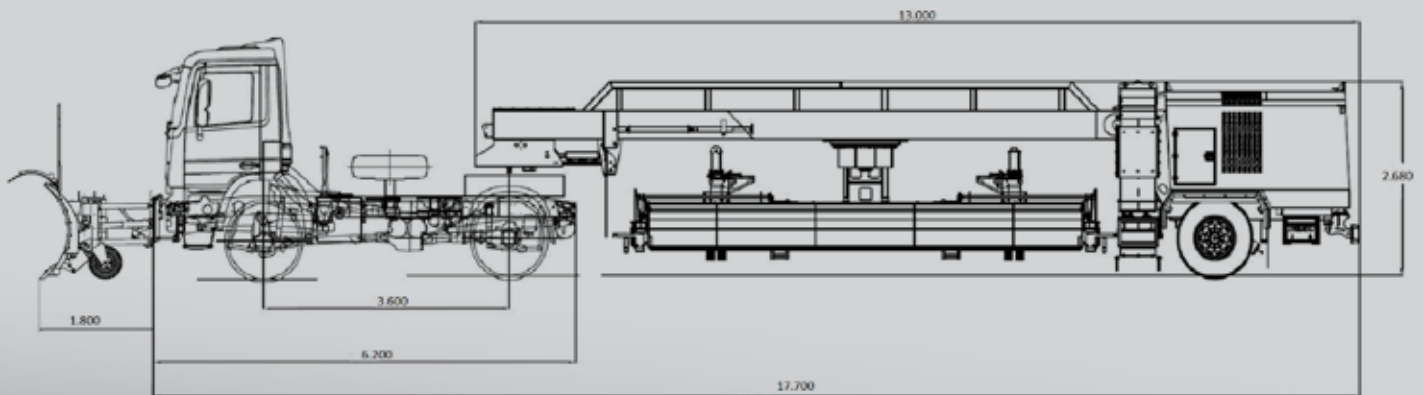

KRPSBV-6000
Колуман аэродромные
плужно-щеточно-продувочные машины

Габариты и масса

Компоновка	Седелный тягач и полуприцеп	Общий вес	ок 13.440 кг
Рекомендуемый тяговый автомобиль	MERCEDES-BENZ ACTROS, 2041 4x4, колёсная база 3600 мм	Нагрузка на ось в транспортном положении	ок 9.220 кг
Длина без шасси	13.000 мм	Нагрузка на сцепку	ок 4.220 кг
Длина с отвалом	17.700 мм.	Рабочая скорость	50 км/ч
Высота	2.680 мм	Транспортная скорость	65 км/ч
Ширина в транспортном положении	2.810 мм		

Вспомогательный двигатель

Тип	MERCEDES-BENZ OM 501 LA EURO III A 6 цилиндров с турбоддувом и промежуточным охлаждением, 315 кВт/430 л.с. при 1800 об/мин.	Топливный бак	500 л
		Расход топлива	19–35 л/ч
Объем	11.950 см ³	Электрическая система	24 В

Цилиндрическая щетка

Привод щетки	Гидравлический	Производительность уборки	260.000 м ² /ч
Распределительный насос	180 об/мин	Макс. скорость	ок. 900 об/мин
Встроенный распределительный двигатель	160 об/мин	Рабочая скорость	ок 400-900 об/мин
Длина	5.850 мм	Изменение скорости	Бесступенчатое
Диаметр	10.40 мм	Система	Кассетная система SAJA
Ширина уборки щеткой	5100 мм (30°)	Материал щетки	Сталь или полипропилен

Аэродромный снегоборочный отвал

Длина отвала	8.100 мм.	Ширина уборки при 32°	7.100 мм
Высота отвала по краям	1.416 мм	Ширина со сложенными боковыми секциями	5.500 мм
Высота отвала в центре	1.135 мм	Вес отвала	2.680 кг